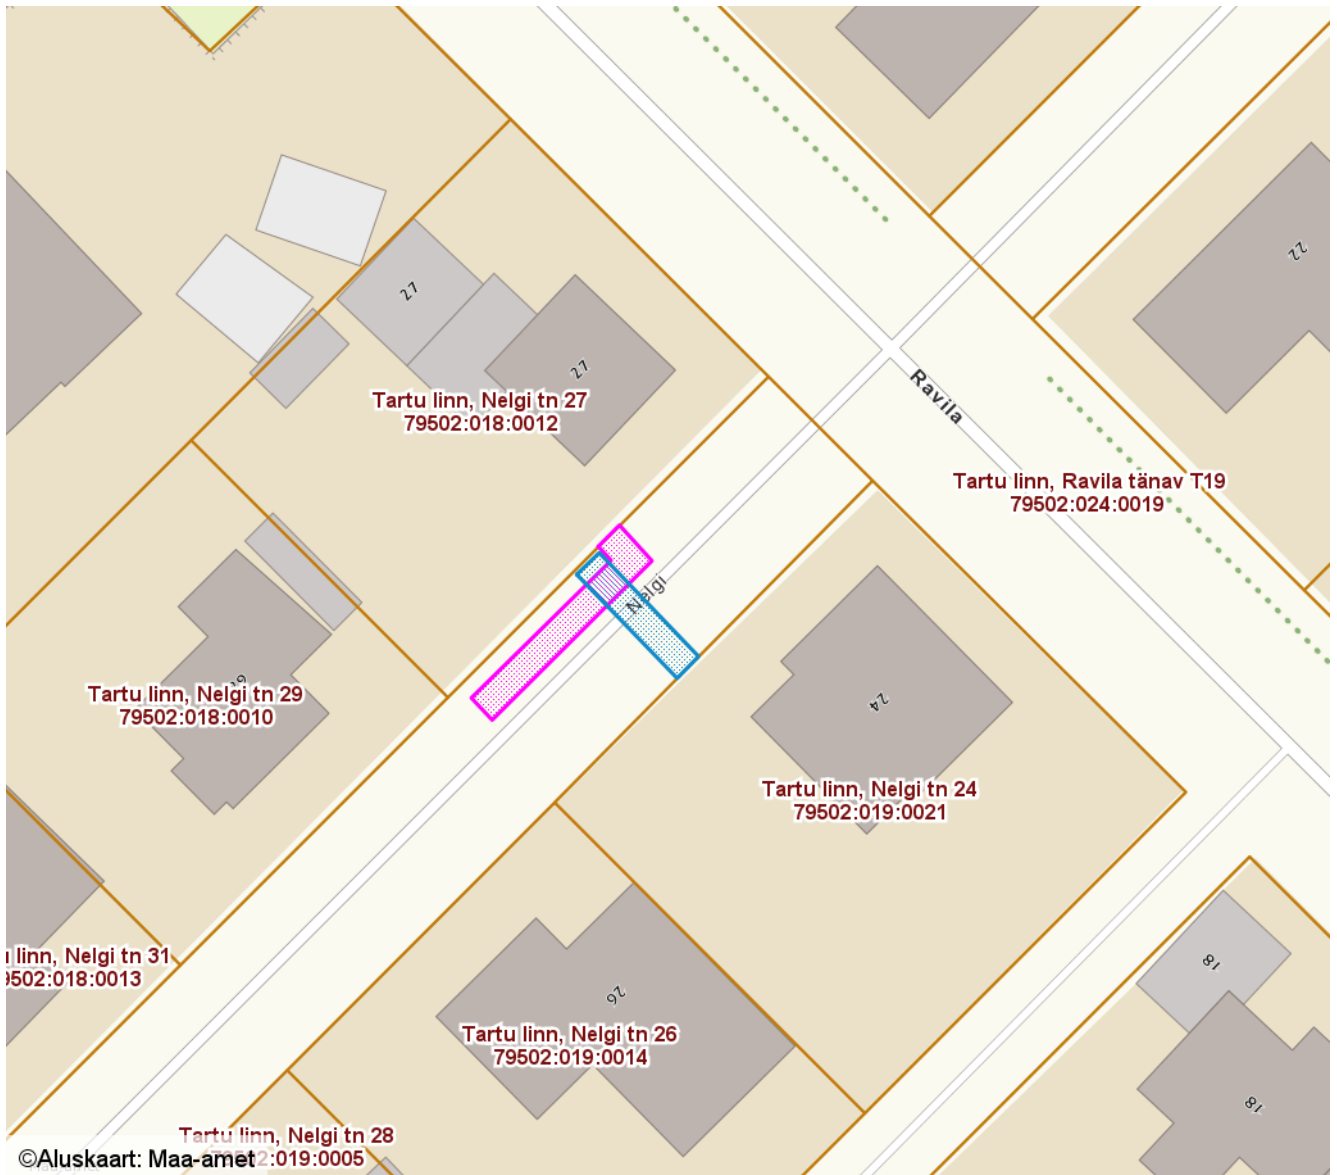

**ISIKLIKU KASUTUSÕIGUSEGA KOORMATAVA
ALA SKEEM**
Tartu linn, Nelgi tänav T27 (79502:018:0017)
M 1 : 500

— Isikliku kasutusõigusega seatav
maa-ala 19 m²
(A-kategooria gaasitoru)

— Olemasolevad piirangud ja
isiklikud kasutusõigused

Nr	X	Y
1	6473194.18	657282.01
2	6473195.61	657283.50
3	6473188.77	657290.06
4	6473187.33	657288.65

Koostas: **Jelena Lindmäe**